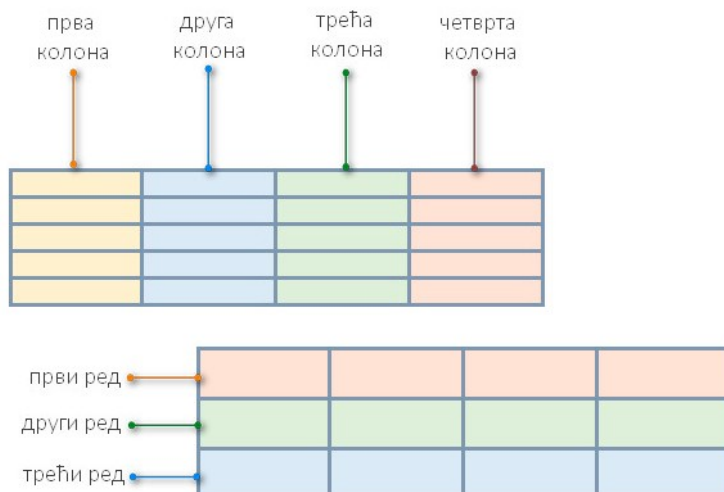

Распоред часова

	Понедељак	Уторак	Среда	Четвртак	Петак

Периодни систем елемената

Периодни систем елемената са детаљним подацима о сваком елементу, укључујући атомски број, симбол, назив и основне физичке особине.

НАПОМЕНЕ:

- * - Празници који се обележавају родно (наставни дани)
- * - Празници који се обележавају родно (наставни дани)
- * - Празници који се обележавају родно (наставни дани)

Све табеле се састоје из редова и колона. Колоне су постављене усправно (вертикално), а редови положено (хоризонтално).

Пресек реда и колоне се назива поље (ћелија). У свако поље можемо уносити податке (текстове, фотографије, дијаграме...)

Следећи час ћемо научити како се праве табеле у програму *Word*.

Домаћи:

Нацртати на папиру слободном руком три табеле, и то:

- 1) табелу од 3 реда и 4 колоне;
- 2) табелу од 4 реда и 3 колоне;
- 3) табелу од 5 редова и 5 колоне.

Сваки ред обојити другом бојом.