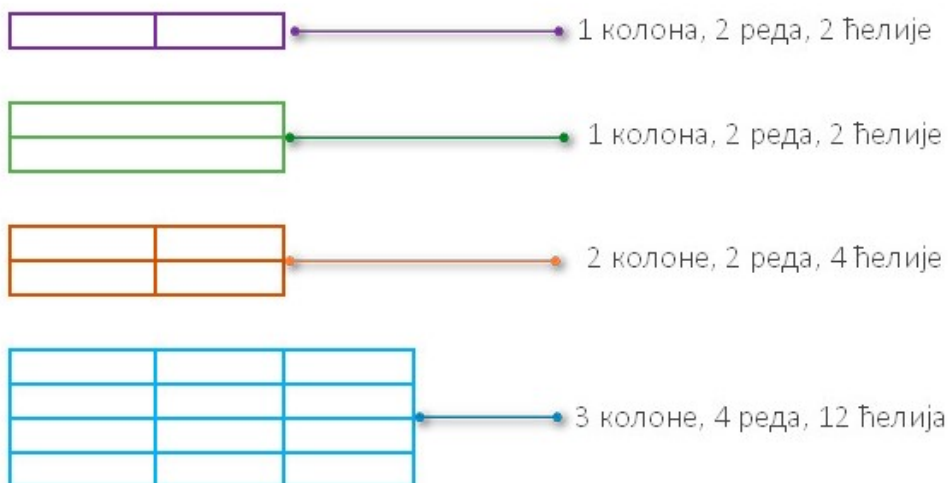

Следећи час ћемо научити како се праве табеле у програму *Word*.

Домаћи:

Нацртати на папиру слободном руком три табеле, и то:

1) табелу од 3 реда и 4 колоне;
2) табелу од 4 реда и 3 колоне;
3) табелу од 5 редова и 5 колоне.

Сваки ред обојити другом бојом.